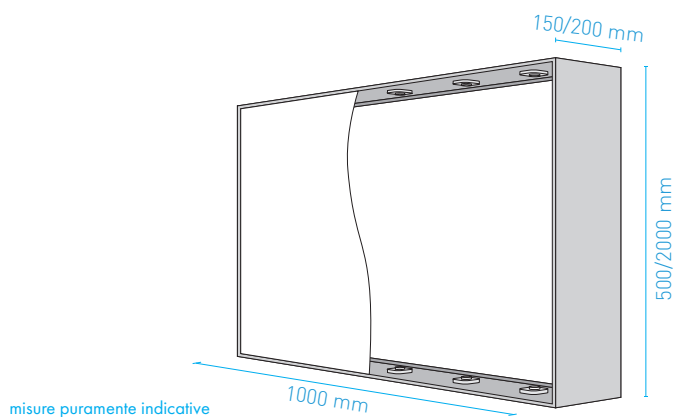

1-5515 (SERIE STABILIZZATA)

MODULI PER BIFACCIALI

Illuminare cassonetti bifacciali, totem, pensiline e ambienti esterni; faretto spot

- quantità LED: 1 diodo/modulo
- tipo impermeabilità: IP65
- max collegabili: 30 pz
- confezione: 60 pz
- temperatura d'esercizio: -20°+40°
- garanzia: **5 anni**

Caratteristiche

- LED con lente ellittica da 1,5W
- Sezionabile ogni modulo
- Fissaggio tramite viti e biadesivo
- Dimensioni: 43 x 36 x 14 mm
- Angolo luce: 15°/55°

Codice	Colore	Temperatura colore	Lumen (lm)	Angolo luce	Consumo (W/pz)	Corrente (A/pz)	Tensione d'esercizio
1-5515 W	<input type="checkbox"/> bianco freddo	5500K-6000K	125	15°/55°	1,5	0,125	DC 12V
1-5515 NW	<input type="checkbox"/> bianco naturale	4000K-4500K	125	15°/55°	1,5	0,125	DC 12V
1-5515 WW	<input type="checkbox"/> bianco caldo	2800K-3200K	125	15°/55°	1,5	0,125	DC 12V