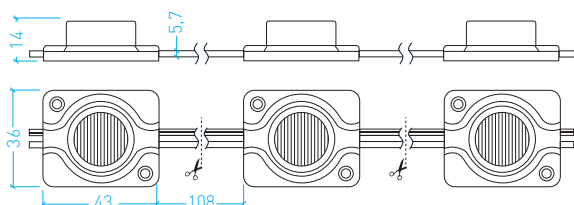

1-5515 (SERIE STABILIZZATA)

MODULI PER BIFACCIALI

Illuminare cassonetti bifacciali, totem, pensiline e ambienti esterni; faretto spot

- quantità LED: 1 diodo/modulo
- tipo impermeabilità: IP65
- max collegabili: 30 pz
- confezione: 60 pz
- temperatura d'esercizio: -20°+40°
- garanzia: **5 anni**

Caratteristiche

- LED con lente ellittica da 1,5W
- Sezionabile ogni modulo
- Fissaggio tramite viti e biadesivo
- Dimensioni: 43 x 36 x 14 mm
- Angolo luce: 15°/55°

Codice	Colore	Temperatura colore	Lumen (lm)	Angolo luce	Consumo (W/pz)	Corrente (A/pz)	Tensione d'esercizio
1-5515 W	<input type="checkbox"/> bianco freddo	5500K-6000K	125	15°/55°	1,5	0,125	DC 12V
1-5515 NW	<input type="checkbox"/> bianco naturale	4000K-4500K	125	15°/55°	1,5	0,125	DC 12V
1-5515 WW	<input type="checkbox"/> bianco caldo	2800K-3200K	125	15°/55°	1,5	0,125	DC 12V