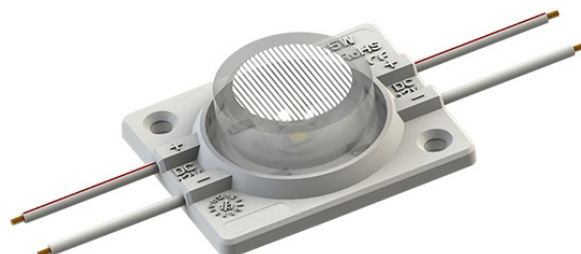

1-5515 (SERIE STABILIZZATA)

MODULI PER BIFACCIALI

Illuminare cassonetti bifacciali, totem, pensiline e ambienti esterni; faretto spot

- quantità LED: 1 diodo/modulo
- tipo impermeabilità: IP65
- max collegabili: 30 pz
- confezione: 60 pz
- temperatura d'esercizio: -20°+40°
- garanzia: **5 anni**

Caratteristiche

- LED con lente ellittica da 1,5W
- Sezionabile ogni modulo
- Fissaggio tramite viti e biadesivo
- Dimensioni: 43 x 36 x 14 mm
- Angolo luce: 15°/55°

Codice	Colore	Temperatura colore	Lumen (lm)	Angolo luce	Consumo (W/pz)	Corrente (A/pz)	Tensione d'esercizio
1-5515 W	<input type="checkbox"/> bianco freddo	5500K-6000K	125	15°/55°	1,5	0,125	DC 12V
1-5515 NW	<input type="checkbox"/> bianco naturale	4000K-4500K	125	15°/55°	1,5	0,125	DC 12V
1-5515 WW	<input type="checkbox"/> bianco caldo	2800K-3200K	125	15°/55°	1,5	0,125	DC 12V